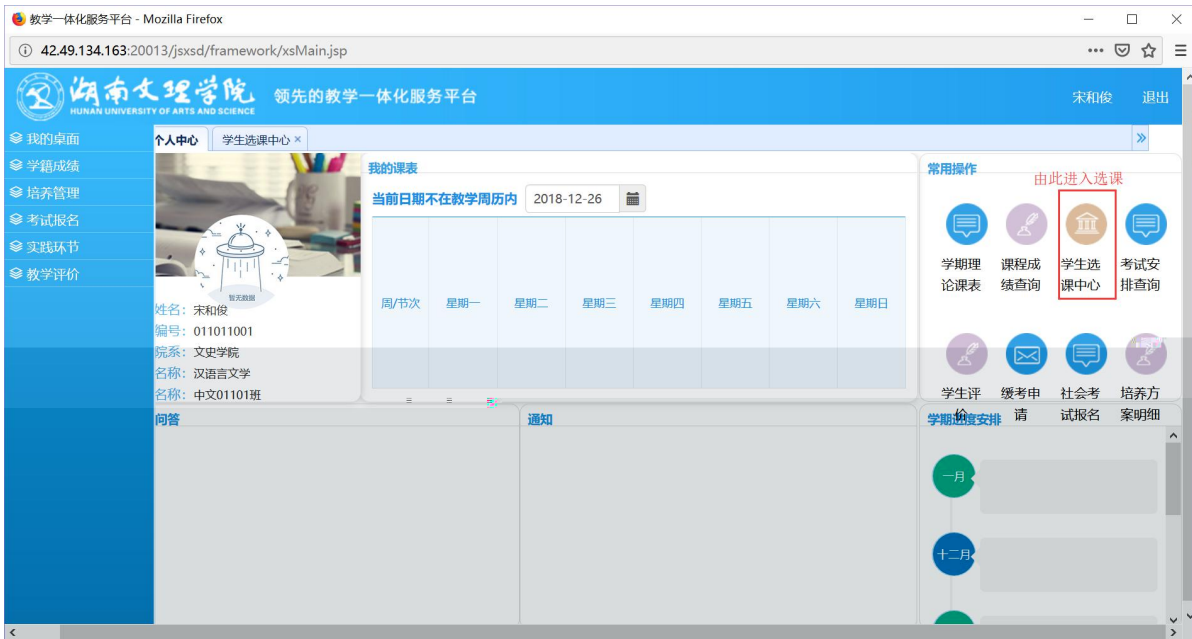

浏览器地址栏: 172.26.0.187/jsxsd/

湖南文理学院 HUNAN UNIVERSITY OF ARTS AND SCIENCE 教学一体化服务平台

用户登录

请输入账号

请输入密码

忘记密码

登录

温馨提示: 推荐使用IE9以上浏览器以及360极速模式。

选课学分情况

公选课选课

本学期选课学分/门数要求及已选情况							
	最高总学分	专业内跨年级选课(控制)		跨专业选课(控制)		校公共选修课选课(控制)	
		学分	门数	学分	门数	学分	门数
设置(控制)要求	不控制	不控制	不控制	不控制	不控制	2	1
已选统计	20.0	0.0	0	0.0	0	0.0	0

快捷导航：教学院（部）
党建机构
行政教辅机构
信息系统
国际交流
数字图书馆
采购信息
章程建设